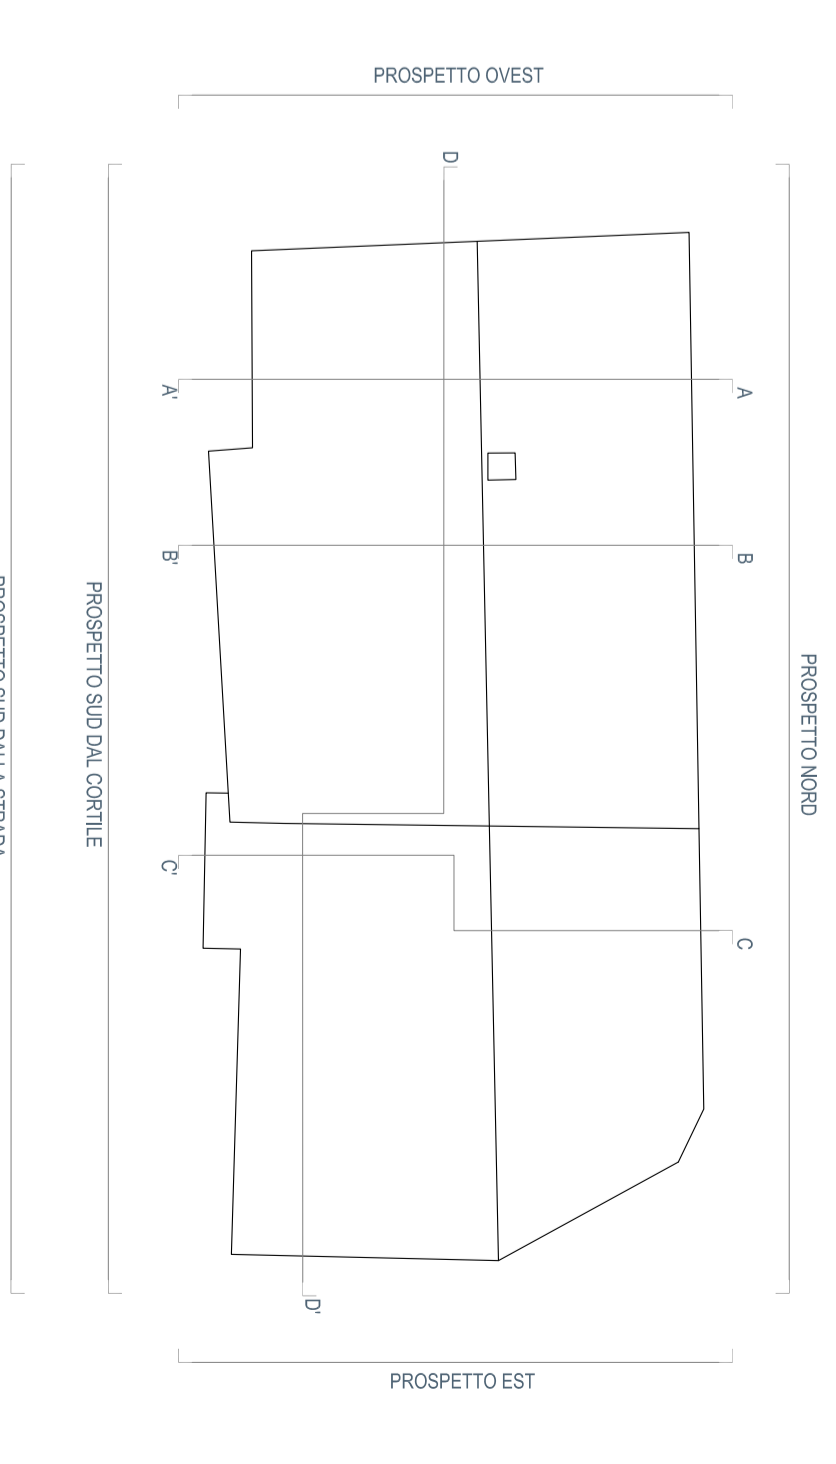

PROSPETTO SUD DAL CORTILE

PROSPETTO SUD DALLA STRADA

COMUNE DI RIEGLIO
Appalto integrato complesso - primo programma 6000, campanilli - lavori di recupero del fabbricato denominato ka d-risantis
CIG 5204877A79 - CUP E48J15000130001

PROGETTO DEFINITIVO

ELABORATO

ELABORATI GRAFICI

RILEVO, PROSPETTO SUD

DATA GIUGNO 2016

SCALA 1:50

NOTE Integratori progettuali post-aggiudicazione

CODICE FILE E REVISIONE