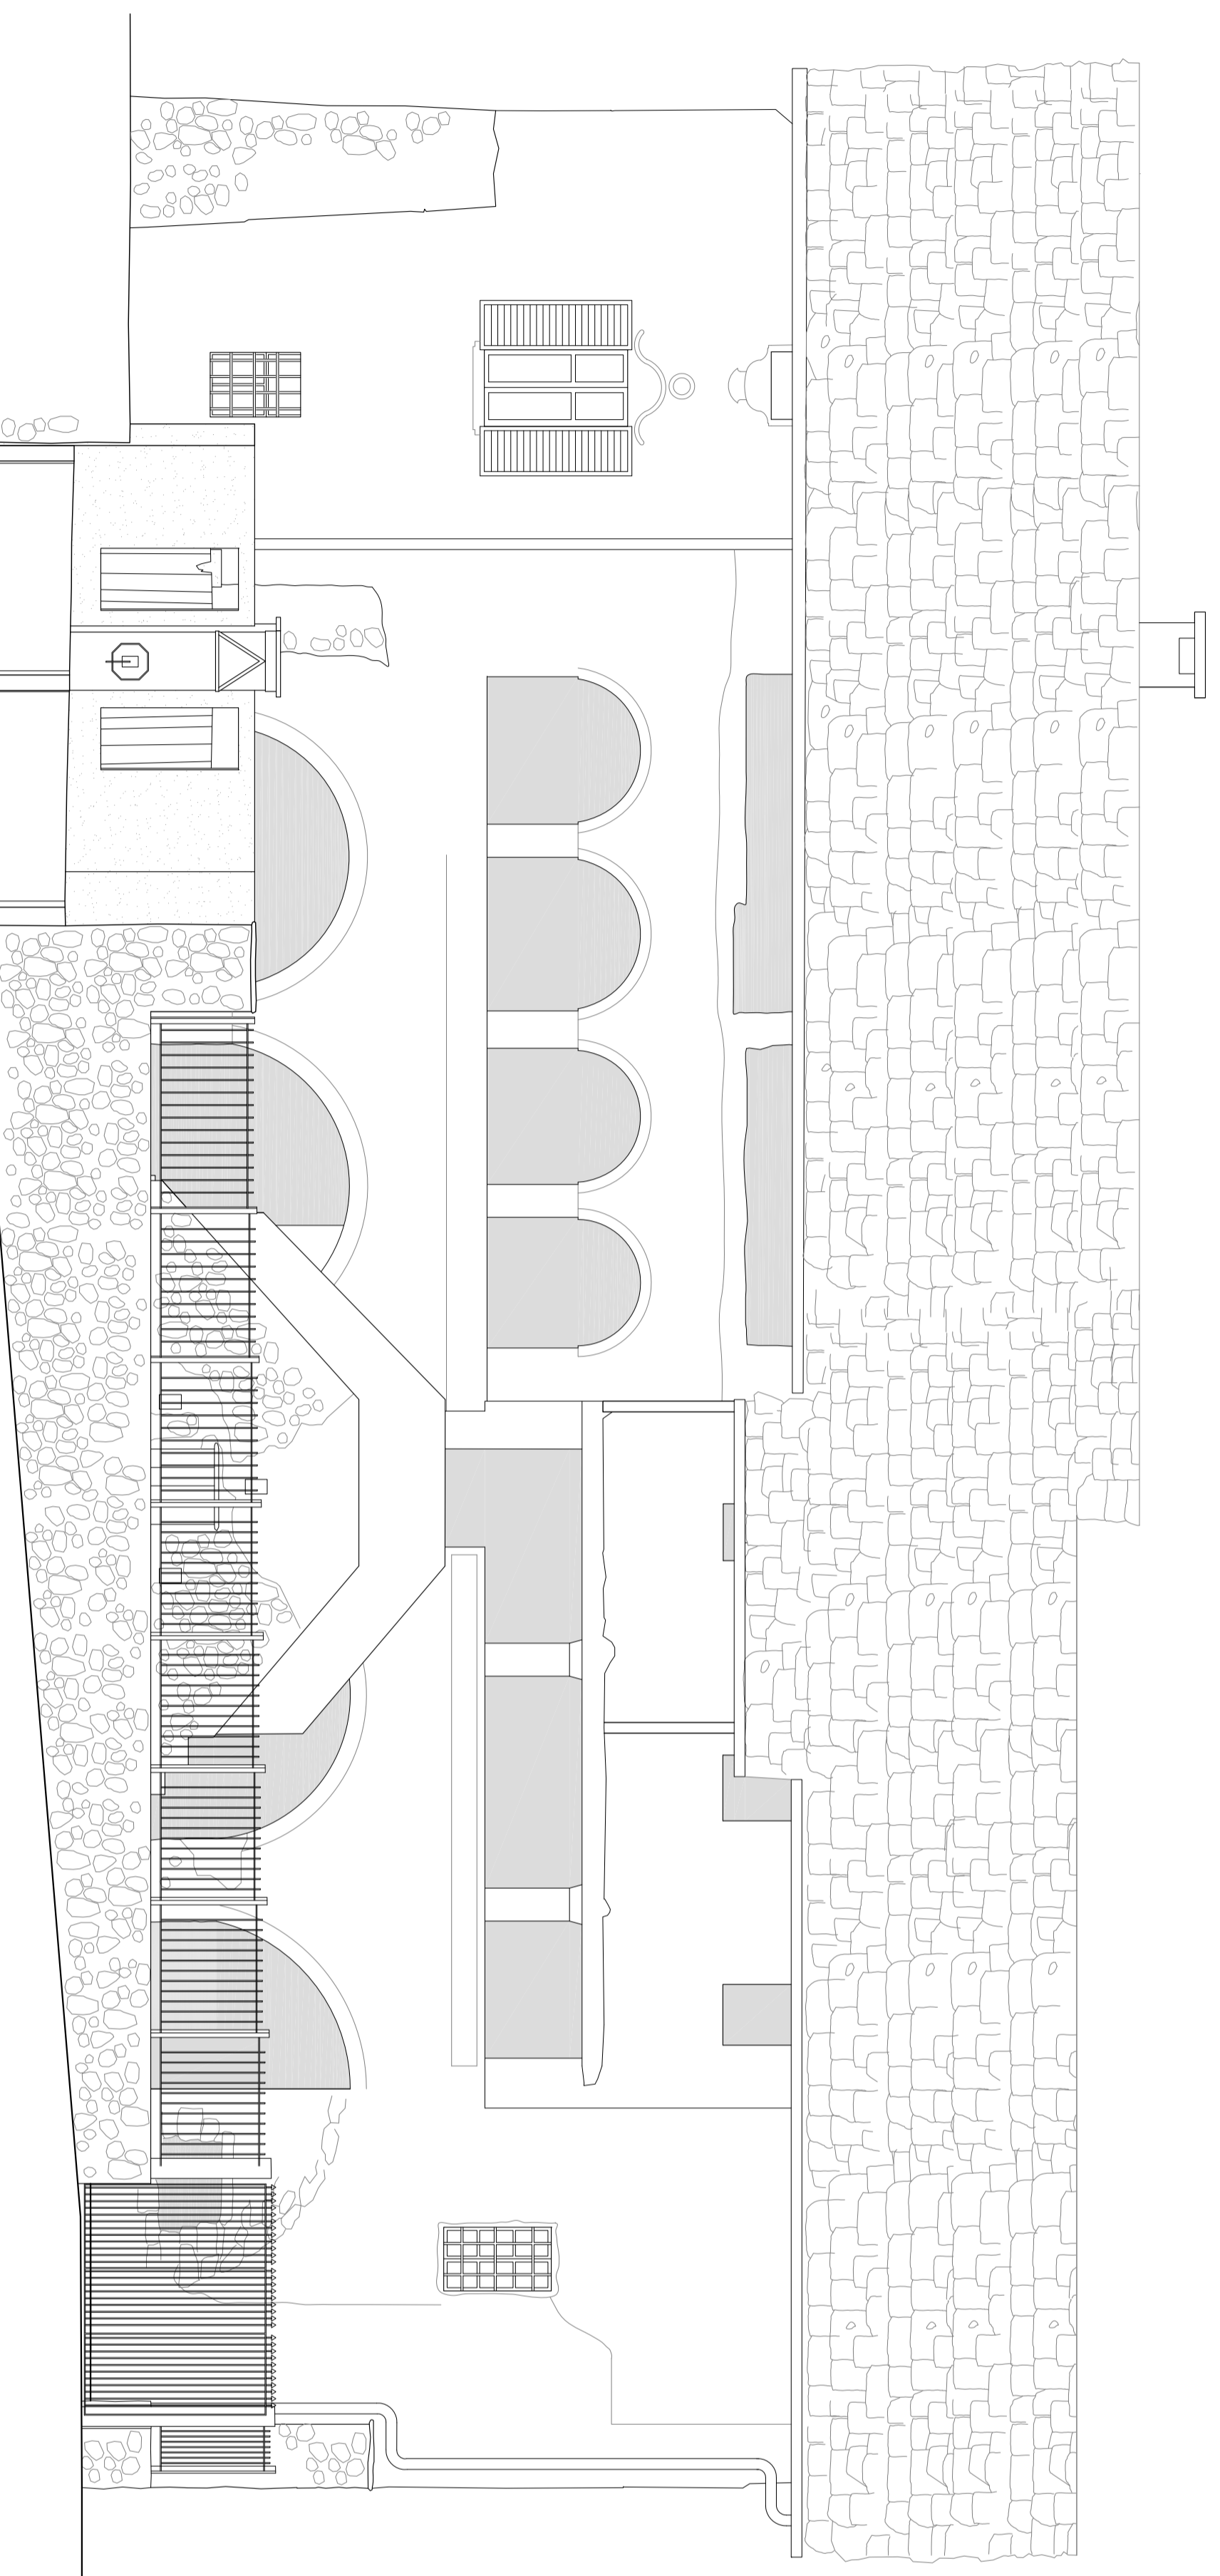

PROSPETTO SUD DAL CORTILE

PROSPETTO SUD DALLA STRADA

COMUNE DI RIEGLIO
Appalto integrato complesso - primo programma 6000, campanilli - lavori di recupero del fabbricato denominato ka d-risantis
CIG 5204877A79 - CUP E48J15000130001

PROGETTO DEFINITIVO

ELABORATO

ELABORATI GRAFICI

RILEVO, PROSPETTO SUD

DATA GIUGNO 2016

SCALA 1:50

NOTE Integratori progettuali post-aggiudicazione

CODICE FILE E REVISIONE