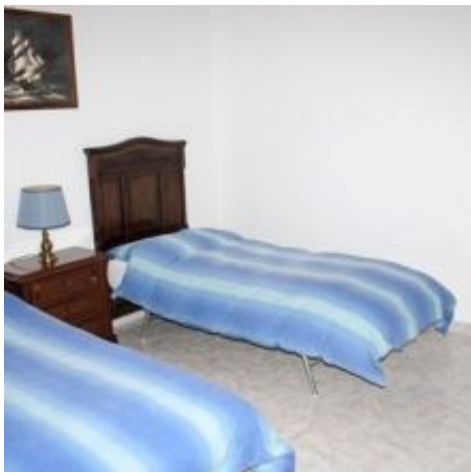

Bed & Breakfast LA CASA NEL BOSCO

Incastonato nei boschi che circondano Rueglio, il B&B offre una immersione totale nella natura, nella quiete e nella purezza dell'ambiente della Valchiusella. Dotata di tre comode stanze e di una soggiorno di uso comune completo di tutti i comfort, la struttura offre anche il noleggio gratuito di biciclette.

Il B&B è complementare a una piccola azienda agricola che produce bacche di Goji.