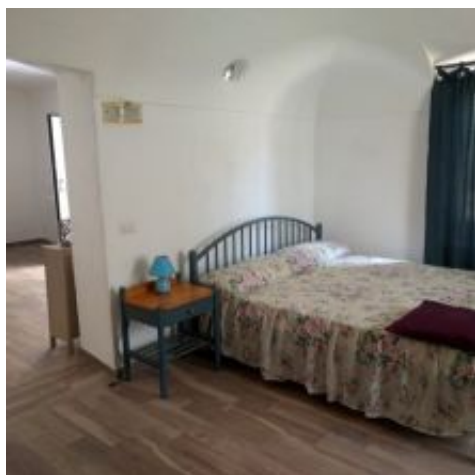

Riferimenti e contatti

Rueglio / Via Monte Sinai, 5 / 10010 (TO)

Telefono:+39 348.47.00.074